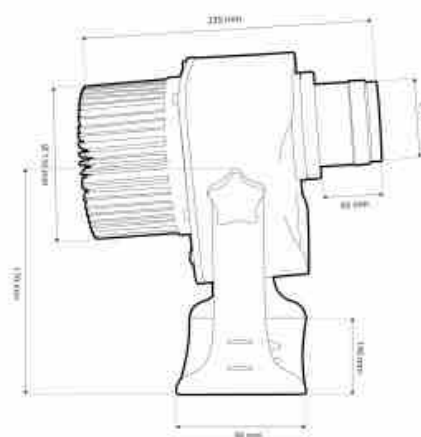

Reflektor LED GOBO 40W - Optyka 30° - Zewnętrzny - Obrotowy

Ref. KBLP40E-R-30

GOBO LED 40W + optyka 30° do wyświetlania logo, obrazów i plaketek na zewnątrz w wysokiej rozdzielczości. Wyświetla obracające się lub stałe obrazy w wysokiej rozdzielczości. Do użytku na zewnątrz (IP65). Optyka 30° z ręcznie regulowaną ostrością. Barcelona LED zapewnia usługę grawerowania laserowego logo na szkle lustrzanym, w tym bezpłatne grawerowanie pierwszego logo w maksymalnie 4 kolorach z szacowanym czasem dostawy 10-15 dni.

Product data

Odcień	Chłodna biel
Kelwin (K)	6000
Lumeny (Lm)	4000
CRI	80-85
UGR	Nie
Typ LED	COB
Możliwość ściemniania	Nie
Napięcie nominalne (V)	220 - 240 V AC
Częstotliwość (Hz)	50 - 60
Kierowca	Wewnętrzny
Czujnik	Nie
Orientowalny	Tak
Wymiary (mm) LxIxH	235 x 170
Materiał	Metal
Materiał dyfuzora	Szkło
Użytkowanie na zewnątrz	Tak
IP	IP65
Zakres temperatur	-18°C ~ +55°C