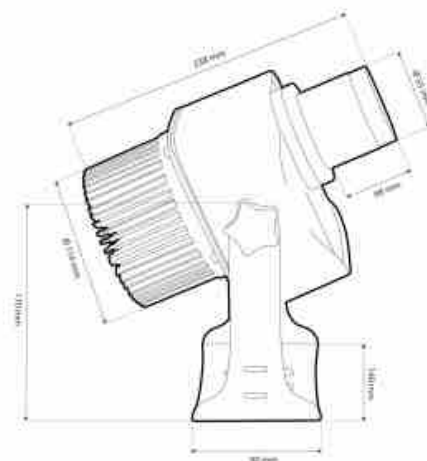

Reflektor LED GOBO 40W - Optyka 60° - Zewnętrzny - Obrotowy

Ref. KBLP40E-R-60

GOBO LED 40W + optyka 60° do wyświetlania logo, obrazów i plaketek na zewnątrz w wysokiej rozdzielczości. Wyświetla obracające się lub stałe obrazy w wysokiej rozdzielczości. Do użytku na zewnątrz (IP65). Optyka 60° z ręcznie regulowaną ostrością. Barcelona LED zapewnia usługę grawerowania laserowego logo na szkłe lustrzanym, w tym bezpłatne grawerowanie pierwszego logo w maksymalnie 4 kolorach z szacowanym czasem dostawy 10-15 dni.

Product data

Odcień	Chłodna biel
Kelwin (K)	6000
Lumeny (Lm)	4000
CRI	80-85
UGR	Nie
Typ LED	COB
Możliwość ściemniania	Nie
Napięcie nominalne (V)	220 - 240 V AC
Częstotliwość (Hz)	50 - 60
Kierowca	Wewnętrzny
Czujnik	Nie
Orientowalny	Tak
Wymiary (mm) LxIxH	238 x 170
Materiał	Metal
Materiał dyfuzora	Szkło
Użytkowanie na zewnątrz	Tak
IP	IP65
Zakres temperatur	-18°C ~ +55°C