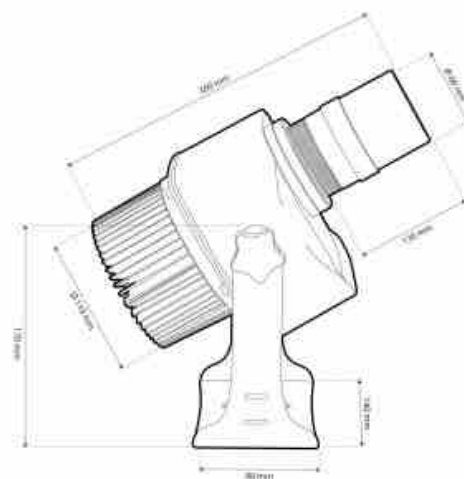

Reflektor LED GOBO 30W - Optyka 13° - Zewnętrzny - Obrotowy

Ref. KBLP30E-R-13

Reflektor LED GOBO 30 W + optyka 13° do wyświetlania logo, obrazów i plaketek na zewnątrz w wysokiej rozdzielczości. Wyświetla obracające się lub stałe obrazy w wysokiej rozdzielczości. Do użytku na zewnątrz (IP65). Optyka 13° z ręcznie regulowaną ostrością. Barcelona LED zapewnia usługę grawerowania laserowego logo na szkłe lustrzanym, w tym bezpłatne grawerowanie pierwszego logo w maksymalnie 4 kolorach z szacowanym czasem dostawy 10-15 dni.

Product data

Odcień	Chłodna biel
Kelwin (K)	6000
Lumeny (Lm)	3200
CRI	80-85
Typ LED	COB
Możliwość ściemniania	Nie
Moc (W)	30
Napięcie nominalne (V)	220 - 240 V AC
Częstotliwość (Hz)	50 - 60
Kierowca	Wewnętrzny
Czujnik	Nie
Orientowalny	Tak
Wymiary (mm) LxIxH	300 x 170
Materiał	Metal
Materiał dyfuzora	Szkło
Użytkowanie na zewnątrz	Tak
IP	IP65
Zakres temperatur	-18°C ~ +55°C