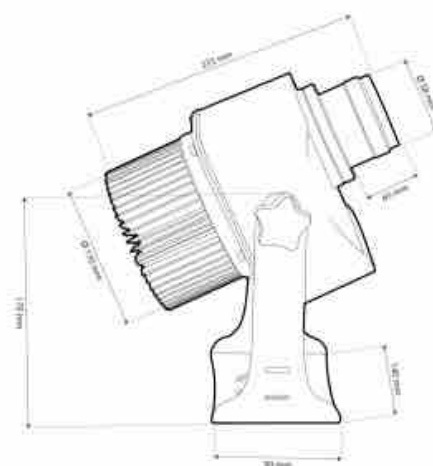

Reflektor LED GOBO 30W - Optyka 30° - Zewnętrzny - Obrotowy

Ref. KBLP30E-R-30

Reflektor LED GOBO 30W + optyka 30° do wyświetlania logo, obrazów i plaketek na zewnątrz w wysokiej rozdzielczości. Wyświetla obracające się lub stałe obrazy w wysokiej rozdzielczości. Do użytku na zewnątrz (IP65). Optyka 30° z ręcznie regulowaną ostrością. Barcelona LED zapewnia usługę grawerowania laserowego logo na szkle lustrzanym, w tym bezpłatne grawerowanie pierwszego logo w maksymalnie 4 kolorach z szacowanym czasem dostawy 10-15 dni.

Product data

Odcień	Chłodna biel
Kelwin (K)	6000
Lumeny (Lm)	3200
CRI	80-85
Typ LED	COB
Możliwość ściemniania	Nie
Moc (W)	30
Napięcie nominalne (V)	220 - 240 V AC
Częstotliwość (Hz)	50 - 60
Kierowca	Wewnętrzny
Czujnik	Nie
Orientowalny	Tak
Wymiary (mm) LxIxH	235 x 170
Materiał	Metal
Materiał dyfuzora	Szkło
Użytkowanie na zewnątrz	Tak
IP	IP65
Zakres temperatur	-18°C ~ +55°C