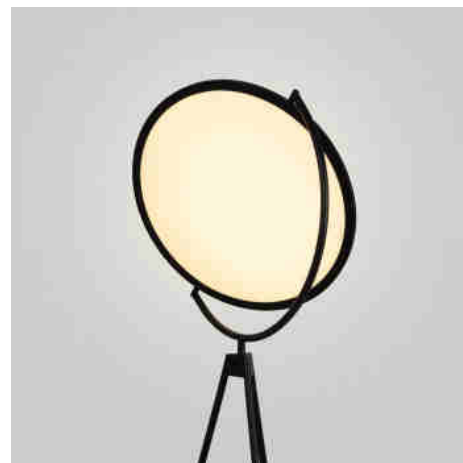

## Lampa podłogowa LED design "Eyes" - 26W - Ciepłe światło

### Ref. L3099-N

Lampa podłogowa "Eyes" o awangardowym designie, z regulowanym płaskim dyskiem, który działa jak dyfuzor. Dzięki mocy 26 W zapewnia ciepłe i miękkie światło, idealne do tworzenia przytulnej i stylowej atmosfery. Odkryj nowy wymiar oświetlenia z lampą "Eyes" i jej zaawansowaną technologią Edge Lighting.

### Product data

Odcień	Ciepła biel
Kelwin (K)	3000
Możliwość ściemniania	Nie
Moc (W)	26
Napięcie nominalne (V)	220 - 240 V AC
Materiał	Aluminium
Materiał dyfuzora	Poliwęglan
Użytkowanie na zewnątrz	Nie
IP	IP20
Klasa efektywności energetycznej	F
Styl	Design