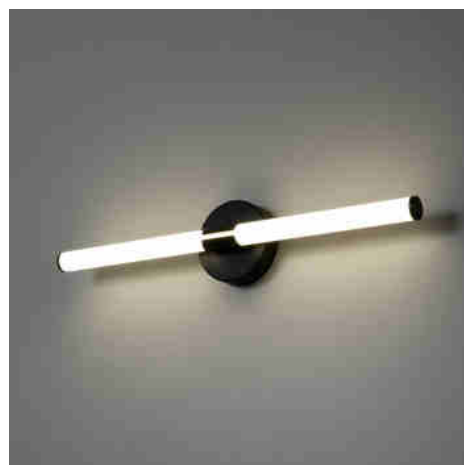

## Tubowy kinkiet LED do łazienki - 8W - 720lm - IP44 - 60cm

### Ref. LE301-600

Kinkiet łazienkowy o mocy 8 W, z okrągłą podstawą i wykończeniem w kolorze złotym, chromowanym lub czarnym. Oferuje neutralne białe światło (4000K) o strumieniu świetlnym 720 lumenów, idealne do tworzenia jasnej i funkcjonalnej atmosfery. Stopień ochrony IP44 czyni ją odporną na wilgoć i zachlapania, gwarantując bezpieczeństwo i trwałość w wilgotnym środowisku.

### Product data

Kelwin (K)	4000
Lumeny (Lm)	720
Kąt otwarcia (°)	120
Moc (W)	8
Napięcie nominalne (V)	220 - 240 V AC
Czujnik	Nie
Orientowalny	Nie
Materiał	Aluminium
Materiał dyfuzora	Poliwęglan
IP	IP44
Klasa efektywności energetycznej	F
Certyfikaty	WE, ROHS
Gwarancja	Zgodnie z gwarancją prawną: 3 lata
Długi	600 mm
Szerokość	70 mm
Wysokość	120 mm

## Product variants

Reference	Attributes	
LE301-600-N	Kolor zewnętrzny - Czarny	
LE301-600-DO	Kolor zewnętrzny - Dorado	
LE301-600-CR	Kolor zewnętrzny - Chrom	