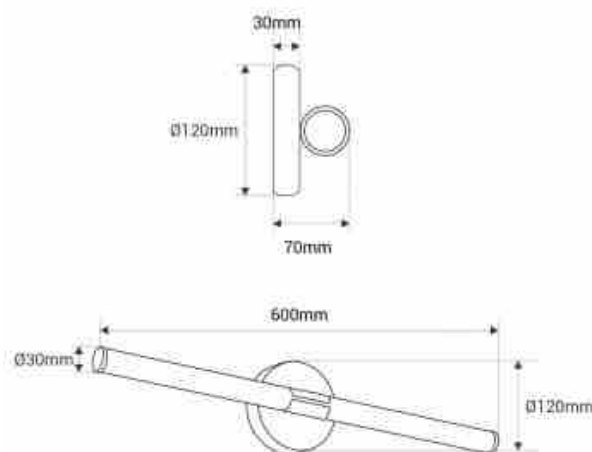

## Tubowy kinkiet LED do łazienki - 8W - 720lm - IP44 - 60cm

### Ref. LE301-600

Kinkiet łazienkowy o mocy 8 W, z okrągłą podstawą i wykończeniem w kolorze złotym, chromowanym lub czarnym. Oferuje neutralne białe światło (4000K) o strumieniu świetlnym 720 lumenów, idealne do tworzenia jasnej i funkcjonalnej atmosfery. Stopień ochrony IP44 czyni ją odporną na wilgoć i zachlapania, gwarantując bezpieczeństwo i trwałość w wilgotnym środowisku.

### Product data

Kelwin (K)	4000
Lumeny (Lm)	720
Kąt otwarcia (°)	120
Moc (W)	8
Napięcie nominalne (V)	220 - 240 V AC
Czujnik	Nie
Orientowalny	Nie
Materiał	Aluminium
Materiał dyfuzora	Poliwęglan
IP	IP44
Klasa efektywności energetycznej	F
Certyfikaty	WE, ROHS
Gwarancja	Zgodnie z gwarancją prawną: 3 lata
Długi	600 mm
Szerokość	70 mm
Wysokość	120 mm