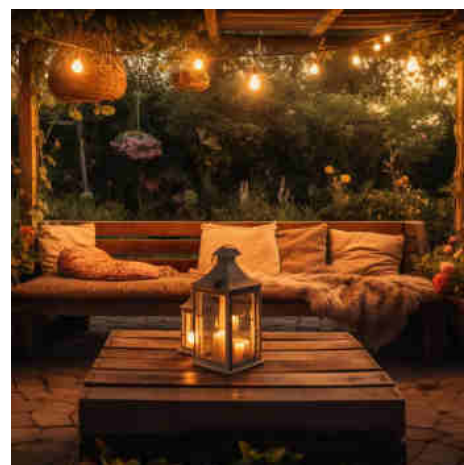

11,5-metrowa girlanda zewnętrzna + 10 żarówek LED G45/E27 filament 4W - 2200K - I P44

Ref. K_L1700-BFD1-G45E27-AMB

Zewnętrzna girlanda dekoracyjna KIT o długości 11,5 metra z 10 żarówkami LED o mocy 4W, w kolorze bursztynowym 2200K (bardzo ciepłym). Girlanda ma stopień ochrony IP44 i nadaje się do użytku na zewnątrz, bez bezpośredniego narażenia na deszcz. Posiada złącza na końcach, które umożliwiają szeregowe łączenie innych jednostek i zawiera europejską wtyczkę. Dostępna w kolorze czarnym.