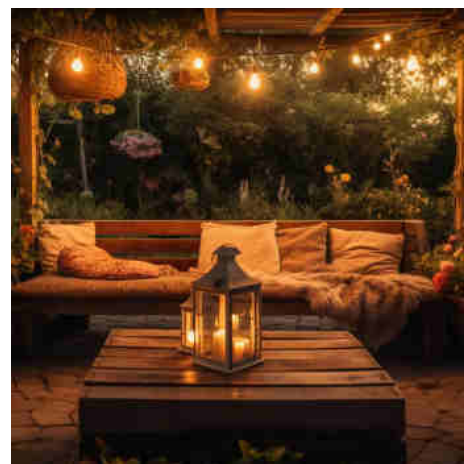

11,5-metrowa girlanda zewnętrzna + 10 ściemnianych żarówek LED G45/E27 - 4W - 2200K - IP44

Ref. K_L1700-BFD1-G45E27-D-AMB

Zewnętrzna girlanda dekoracyjna KIT o długości 11,5 metra z 10 ściemnianymi żarówkami LED o mocy 4W, w kolorze bursztynowym 2200K (bardzo ciepłym). Girlanda ma stopień ochrony IP44 i nadaje się do użytku na zewnątrz, bez bezpośredniego narażenia na deszcz. Posiada złącza na końcach, które umożliwiają szeregowe łączenie innych jednostek i zawiera europejską wtyczkę. Dostępna w kolorze czarnym.

Product data

Odcień	Bardzo ciepła biel
Kelwin (K)	2200
Możliwość ściemniania	Tak
Napięcie nominalne (V)	220 - 240 V AC
Czujnik	Nie
Czapka	E27 G45
Wymiary (mm) LxIxh	11500 x 200
Materiał	Tworzywo sztuczne
Materiał dyfuzora	Szkło
Użytkowanie na zewnątrz	Tak
IP	IP44
Certyfikaty	WE, ROHS
Gwarancja	Zgodnie z gwarancją prawną: 3 lata
Długi	11,5 m.
Wysoki	20 cm.