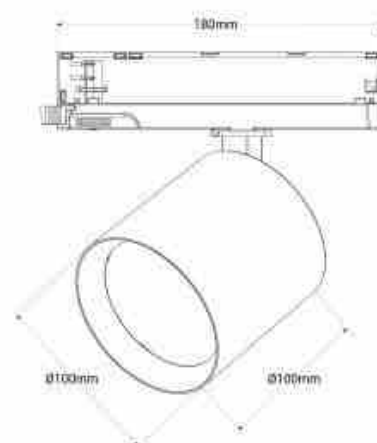

### Ref. BPM-40W-RET

Jednofazowy projektor LED o mocy 40 W do sklepów odzieżowych i detalicznych, wyposażony w specjalny chip LED, który podkreśla kolory i tekstury ubrań, zachęcając klientów do podjęcia decyzji o zakupie. Kompaktowa i w pełni regulowana konstrukcja. Dostępny w dwóch odcieniach, ciepłej bieli (3000K) i neutralnej bieli (4000K) oraz w dwóch kolorach obudowy: czarnym i białym. \*\* 5-year warranty\*\*

### Product data

CRI	90-95
Kąt otwarcia (°)	38
Typ LED	COB
Możliwość ściemniania	Nie
Moc (W)	40
Napięcie nominalne (V)	220 - 240 V AC
Kierowca	Wewnętrzny
Orientowalny	Tak
Materiał	Aluminium
Materiał dyfuzora	Poliwęglan
IP	IP20
Klasa efektywności energetycznej	F
Certyfikaty	WE, ROHS
Gwarancja	5 lat
Typ toru	Jednofazowy
Długość	100 mm
Szerokość	Ø100 mm