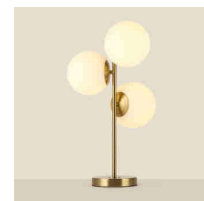

Lampa stołowa potrójna kryształowa kula "ROM" - 3 x E27 - Ø 15cm

Ref. LD1019-150

Lampa stołowa "ROM" wyróżnia się elegancką aluminiową konstrukcją dostępną w złotym lub srebrnym wykończeniu, z trzema delikatnymi kulami z opalowego szkła. Idealna jako lampa biurkowa, na boczne stoliki w salonie lub jako lampka nocna. ** Pasuje do 3 żarówek E27 G45 - NIE dołączone**.

Product data

Napięcie nominalne (V)	220 - 240 V AC
Czapka	E27 G45
Materiał	Aluminium
Materiał dyfuzora	Szkło
IP	IP20
Certyfikaty	WE, ROHS
Gwarancja	10 lat
Moc maksymalna (W)	40
Szerokość	300 mm
Wysoki	550 mm

Product variants**Reference****Attributes**

LD1019-150-D

Kolor zewnętrzny - Dorado

LD1019-150-CR

Kolor zewnętrzny - Chrom