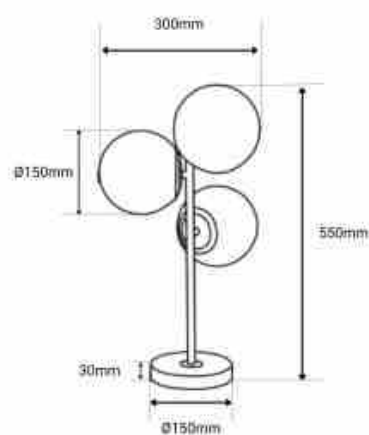

Lampa stołowa potrójna kryształowa kula "ROM" - 3 x E27 - Ø 15cm

Ref. LD1019-150

Lampa stołowa "ROM" wyróżnia się elegancką aluminiową konstrukcją dostępną w złotym lub srebrnym wykończeniu, z trzema delikatnymi kulami z opalowego szkła. Idealna jako lampa biurkowa, na boczne stoliki w salonie lub jako lampka nocna. ** Pasuje do 3 żarówek E27 G45 - NIE dołączone**.

Product data

Napięcie nominalne (V)	220 - 240 V AC
Czapka	E27 G45
Materiał	Aluminium
Materiał dyfuzora	Szkło
IP	IP20
Certyfikaty	WE, ROHS
Gwarancja	10 lat
Moc maksymalna (W)	40
Szerokość	300 mm
Wysoki	550 mm

Product variants**Reference****Attributes**

LD1019-150-D

Kolor zewnętrzny - Dorado

LD1019-150-CR

Kolor zewnętrzny - Chrom