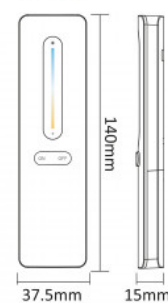

Pilot zdalnego sterowania CCT - 1 strefa - RF 2,4 GHz - Mi Light - C3

Ref. C3

Pilot zdalnego sterowania Mi Light 1 zone CCT o minimalistycznym designie i magnetycznej podstawie. Umożliwia łatwą i intuicyjną regulację jasności i temperatury barwowej inteligentnych świateł. Kompatybilny z produktami Mi Boxer/Mi Light. Zasięg do 30 metrów.

Remote

Remote Holder

Product data

Materiał	Poliwęglan
Użytkowanie na zewnątrz	Nie
IP	IP20
Certyfikaty	WE, ROHS
Gwarancja	5 lat
Łączność	RF
Typ akumulatora	3V (AAA * 2SZT)
Kontrola kolorów	CCT
Odległość kontrolna	30m
Długi	37,5 mm
Szerokość	15 mm
Wysoki	140 mm