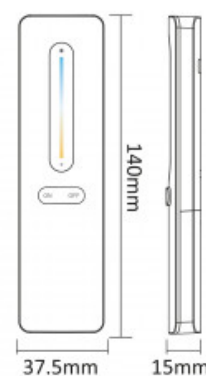

Product data

Materiał	Poliwęglan
Użytkowanie na zewnątrz	Nie
IP	IP20
Certyfikaty	WE, ROHS
Gwarancja	5 lat
Łączność	RF
Typ akumulatora	3V (AAA * 2SZT)
Kontrola kolorów	CCT
Odległość kontrolna	30m
Długi	37,5 mm
Szerokość	15 mm
Wysoki	140 mm

Remote