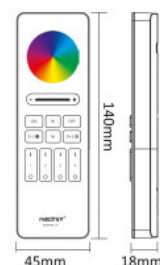

Pilot zdalnego sterowania - RGB + CCT - 4 strefy - RF 2,4 GHz - Mi Light - C5

Ref. C5

Mi Boxer 4-strefowy pilot RGB + CCT o minimalistycznym designie i magnetycznej podstawie. Z 16 milionami kolorów do wyboru, pozwala dostosować kolor, jasność, nasycenie i temperaturę barwową inteligentnych świateł. Kompatybilny z produktami Mi Boxer/Mi Light. Zasięg do 30 metrów.

Remote

Remote Holder

Product data

Materiał	Poliwęglan
Użytkowanie na zewnątrz	Nie
IP	IP20
Certyfikaty	WE, ROHS
Gwarancja	5 lat
Łączność	RF
Typ akumulatora	3V (AAA * 2SZT)
Kontrola kolorów	RGB+CCT
Odległość kontrolna	30m
Długi	45 mm
Szerokość	49 mm
Wysoki	140 mm