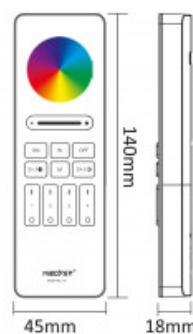

Product data

Materiał	Poliwęglan
Użytkowanie na zewnątrz	Nie
IP	IP20
Certyfikaty	WE, ROHS
Gwarancja	5 lat
Łączność	RF
Typ akumulatora	3V (AAA * 2SZT)
Kontrola kolorów	RGB+CCT
Odległość kontrolna	30m
Długi	45 mm
Szerokość	49 mm
Wysoki	140 mm

Remote