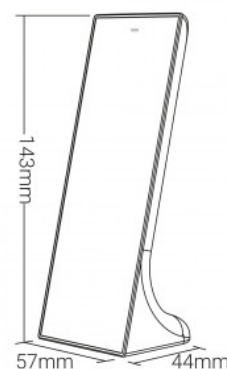

Button Instruction

Pionowy pilot zdalnego sterowania - jednokolorowy - 3 strefy - RF 2,4 GHz - Mi Light

Ref. Y1

Mi Light 3-strefowy pionowy jednokolorowy pilot zdalnego sterowania. Umożliwia łatwą i intuicyjną regulację jasności inteligentnych świateł. Kompatybilny z produktami Mi Boxer/Mi Light. Zasięg do 30 metrów i antypoślizgowa konstrukcja.

Product data

Materiał	Szkló, Poliwęglan
Użytkowanie na zewnątrz	Nie
IP	IP20
Certyfikaty	WE, ROHS
Gwarancja	5 lat
Łączność	RF
Typ akumulatora	3V (AAA * 2SZT)
Kontrola kolorów	Monokolor
Odległość kontrolna	30m
Długi	57 mm
Szerokość	44 mm
Wysoki	143 mm