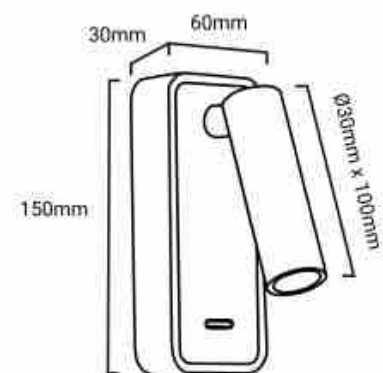

Ścienna lampka do czytania "RAAM" 3W - Regulowana - OSRAM Chip

Ref. LN1554

Kinkiet LED "RAAM" o mocy 3 W z chipem OSRAM zapewnia ciepłe, kierunkowe oświetlenie, idealne do sypialni. Dzięki eleganckiemu wzornictwu, dostępnemu w kolorze czarnym lub białym, pasuje do każdego stylu wystroju.

Product data

Odcień	Ciepła biel
Kelwin (K)	3000
Kąt otwarcia (°)	30
Typ LED	Układ OSRAM
Możliwość ściemniania	Nie
Moc (W)	3
Napięcie nominalne (V)	220 - 240 V AC
Czujnik	Nie
Materiał	Aluminium
Materiał dyfuzora	Poliwęglan
Klasa efektywności energetycznej	E
Długość	150 mm
Szerokość	60 mm
Wysokość	20 mm

Product variants

Reference

Attributes

LN1554-N

Kolor zewnętrzny - Czarny

LN1554-B

Kolor zewnętrzny - Biały