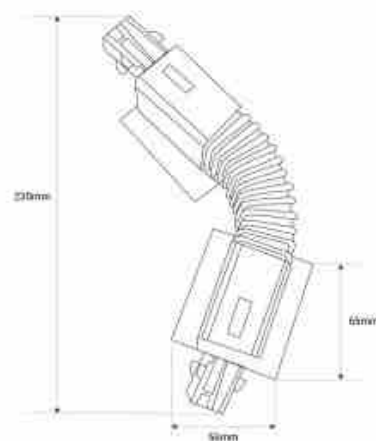

Elastyczne złącze do trójfazowej szyny podtynkowej

Ref. BTTE-GB06

Najbardziej wszechstronne akcesorium do instalacji, które pozwala w prosty sposób stworzyć pożądany kąt. Dostępny w kolorze czarnym i białym.

Product data

Certyfikaty	WE, ROHS
Gwarancja	Zgodnie z gwarancją prawną: 3 lata
Typ toru	Trójfazowy
Długość	230 mm

Product variants

Reference

Attributes

BTTE-GB06-N

Kolor zewnętrzny - Czarny

BTTE-GB06-B