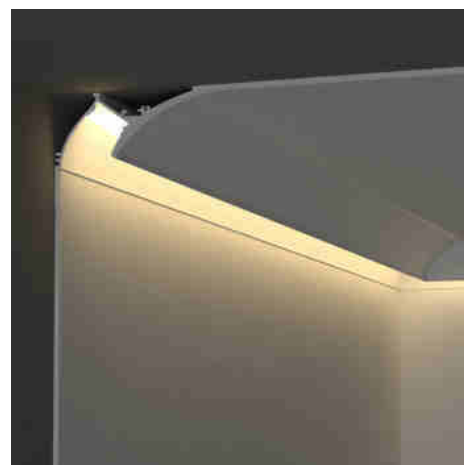

Profil do taśmy LED narożny do zabudowy / bezramkowy - Efekt wall washer - 48 x 80 mm - Z dyfuzorem - 2 metry

Ref. BXT-480-B+B

Zakrzywiony profil aluminiowy do narożników, z efektem wallwasher. Zintegrowany montaż w płycie gipsowo-kartonowej (bez listwy). Odpowiedni do taśm LED o grubości do 5 mm. Długość 2 metry. Dostępny w kolorze srebrnym z białym dyfuzorem.

Product data

Materiał	Aluminium
Materiał dyfuzora	Poliwęglan
Użytkowanie na zewnątrz	Nie
IP	IP20
Certyfikaty	WE, ROHS
Gwarancja	10 lat
Długi	2000 mm
Szerokość	80 mm
Wysoki	48 mm