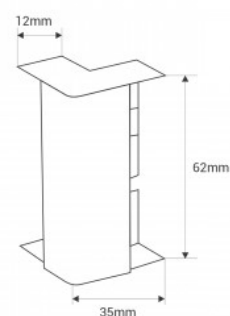

## Złącze narożne do profilu bazowego (BXT-635/636)

### Ref. BXT-635/636-CONNECTOR-N

Profilowe łączniki narożne do gniazd, oznaczenie BXT-635/636, dostępne w kolorze czarnym. Zestaw zawiera jeden łącznik do narożnika wewnętrznego i jeden do narożnika zewnętrznego, wykonany z poliwęglanu. Zapewnia profesjonalne i eleganckie wykończenie instalacji.