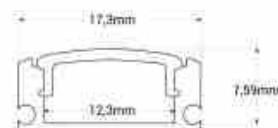

Profil taśmy LED do powierzchni - 17x8mm - Kompletny zestaw - 1 metr

Ref. BXT-164-1M

Wszechstronny i nowoczesny aluminiowy profil powierzchniowy LED, idealny do różnych zastosowań, w których chcesz ukryć taśmę LED. Odpowiedni do taśm LED o grubości do 10 mm. Wymiary profilu: 17x8 mm i długość 1 metra. Dostępny w następujących wersjach kolorystycznych: srebrny z białym dyfuzorem, biały z białym dyfuzorem, czarny z białym dyfuzorem i czarny z czarnym dyfuzorem.** Obejmuje dyfuzor, 2 osłony (z otworem) i 2 zaciski powierzchniowe**.

Product data

Materiał	Aluminium
Materiał dyfuzora	Poliwęglan
Certyfikaty	WE, ROHS
Gwarancja	10 lat
Długość	1000 mm
Szerokość	17 mm
Wysokość	8 mm

Product variants

Reference	Attributes	
BXT-164-1M-B+B	Kolor zewnętrzny - Biały	
BXT-164-1M-N+N	Kolor zewnętrzny - Czarny	
BXT-164-1M-P+B	Kolor zewnętrzny - Srebro	
BXT-164-1M-N+B	Kolor zewnętrzny - Czarno-biały	