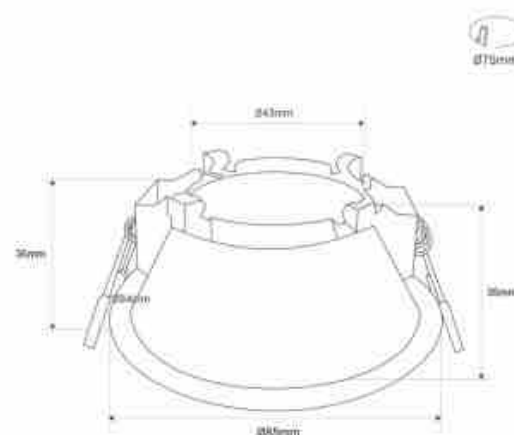

## KIT Aro downlight okrągły Ø85mm + Moduł LED MR16 5W

### Ref. K930-75-R-B1355

Zestaw oświetleniowy składający się z: Okrągły niski downlight wpuszczany Ø85mm UGR - Dostępnych 6 kolorów: biały, czarny, biały/czarny, biały/srebrny, biały/złoty, biały/czerwony. Moduł LED 5W MR16 - Dostępny w 3 odcieniach: ciepły biały (3000K), neutralny (4000K) i chłodny (6000K).

### Product data

Odcień	Chłodna biel, Neutralny biały, Ciepła biel
Kelwin (K)	3000, 6000, 4000
Lumeny (Lm)	500
Wydajność (Lm/w)	100
CRI	80
UGR	UGR18
Moc (W)	5
Napięcie nominalne (V)	220 - 240 V AC
Materiał	Poliwęglan
Użytkowanie na zewnątrz	Nie
IP	IP20
Certyfikaty	WE, ROHS
Gwarancja	Zgodnie z gwarancją prawną: 3 lata
Wymiary cięcia (mm)	
Szerokość	
Głębokość	

K930-75-R-BN-B1355-BC

Jasny kolor - Ciepła biel, Kolor zewnętrzny - Biały - Czarny