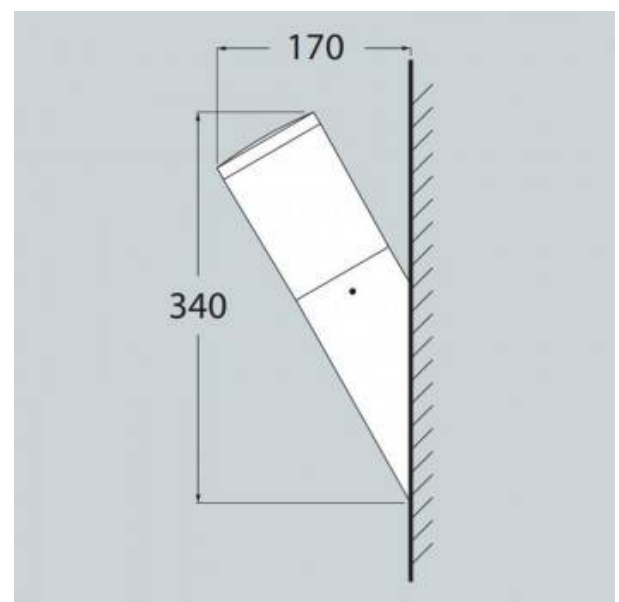

FUMAGALLI "Amelia Wall" ukośna lampa ścienna LED - E27 - IP55

Ref. DR2.571.000

Pochylona, rurowazewnętrzną lampa ścienna włoskiej firmy FUMAGALLI o doskonałym wzornictwie i jakości. Wykonana jest z żywicy odpornej na uderzenia, korozję i degradację przez promienie UV. Dzięki stopniowi ochrony IP55 nadaje się do użytku na zewnątrz. Zawiera opalowy dyfuzor i oprawkę na żarówkę LED E27 w dostępnych kombinacjach:- Szara lampa ścienna: 6W - 4000K- Czarno-biała lampa ścienna: 8,5W - CCT (2700K-4000K-6500K)

Product data

Odcień	Neutralny biały, CCT
Kelwin (K)	4000
Możliwość ściemniania	Nie
Moc (W)	6, 8,5
Napięcie nominalne (V)	220 - 240 V AC
Częstotliwość (Hz)	50 - 60
Czapka	E27
Wymiary (mm) LxIxh	Ø100x340x170
Materiał	Żywica
Materiał dyfuzora	PMMA
Użytkowanie na zewnątrz	Tak
IP	IP55
Zakres temperatur	-20°C ~ +40°C
Częstotliwość użytkowania	Intensywny
Żywotność (h)	25000
Klasa efektywności energetycznej	A+ (2021)
Certyfikaty	WE, ROHS