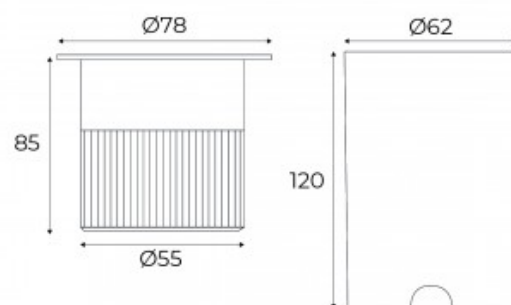

Foco LED encastrável no piso RGB 12W 12V DC IP67

Ref. BA50015RGB

Foco LED RGB encastrável no piso de 12W de potência e alimentação a 12V-DC. A sua ótica emite num ângulo luminoso de 100°, por isso o efeito washlight de paredes, somado às cores RGB produzem uns efeitos luminosos espetaculares. Perfeito para fachadas de edifícios, áreas com vegetação, escadas e caminhos exteriores, iluminação arquitetónica. 12VDC - 12W Ø80x92mm ≅ 55mm IP67

Dados do produto

Tonalidade	RGB
Ângulo de abertura (°)	100
Tipo de LED	SMD 2835
Dimável	Sim
Tensão Nominal (V)	12V-DC
Frequência (Hz)	50 - 60
Driver	Não incluído
Dimensões (mm) LxIxh	Ø80x125 com tubo, Ø80x92
Material	Aço
Material difusor	Policarbonato
Uso Exterior	Sim
IP	IP67
Intervalo de temperatura	-20°C ~ +40°C
Frequência de uso	Normal
Vida útil (h)	25000
Classe de eficiência energética	A+ (2021)
Certificados	CE, ROHS
Garantia	Garantia legal de 3 anos

Dimensões do corte (mm)	Ø55
Montagem	Encastrada

Variantes do produto

Referência

Atributos

BA50015-RGB

Temperatura de cor - RGB