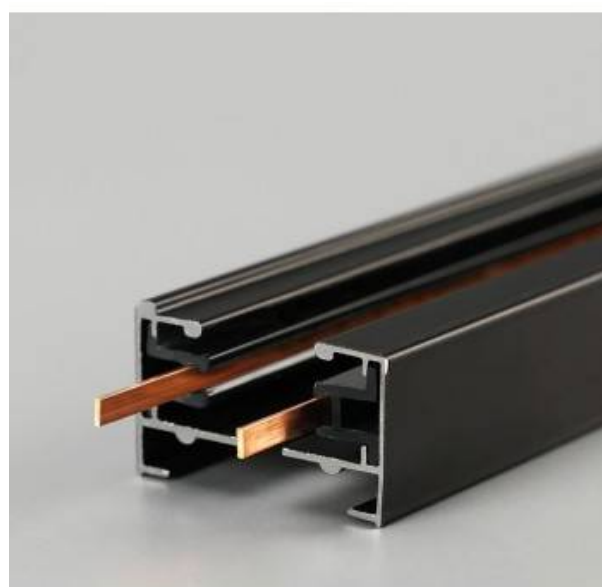

## Carril monofásico de superfície para focos LED - Barra 1 metro

### Ref. BTM-100

Carril monofásico de 100cm eletrificado de alumínio extrudido (34x21mm) e para montagem em superfície.\*\* Inclui alimentador e tampa de extremidade.

\*\*Monofásico 220-240 V 1000x34x21 IP20

### Dados do produto

Tensão Nominal (V)	220 - 240 V/AC
Dimensões (mm) LxIxh	1000x34x21
Uso Exterior	Não
IP	IP20
Certificados	CE, ROHS
Garantia	Garantia legal de 3 anos
Montagem	Superfície, Suspensão
Intensidade máxima (A)	2.1
Tipo de Carril	Monofásico