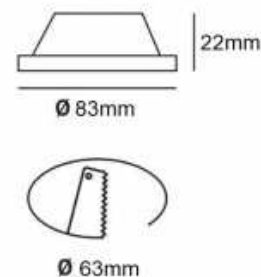

Aro encastrável fixo estanque redondo IP54 Ø65/83MM para dicroicas de 50mm

Ref. B937

Aro encastrável estanque fixo, redondo, para dicroicas LED de 50mm GU10, em cor branco Com proteção contra a humidade e líquidos IP54.*Não inclui casquilho e lâmpada *Corte Ø63mm Exterior Ø83mm NÃO basculante IP54 Alumínio

Dados do produto

Casquilho	GU10, GU5.3
Orientável	Não
Dimensões (mm) LxIxh	Ø83
Material	Alumínio
Uso Exterior	Sim
IP	IP54
Intervalo de temperatura	-20°C ~ +40°C
Frequência de uso	Intensivo
Certificados	CE, ROHS
Garantia	Garantia legal de 3 anos
Dimensões do corte (mm)	Ø63
Montagem	Encastrar

Variantes do produto

Referência

Atributos

B937-NS

Cor - Níquel