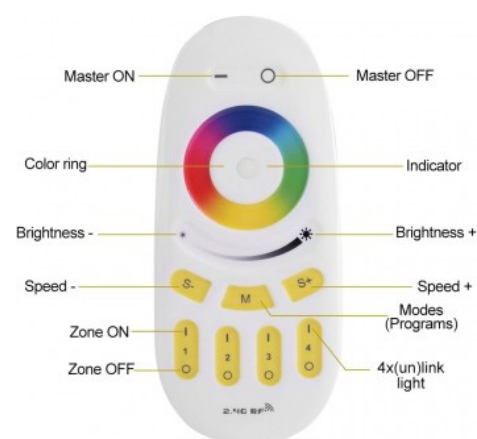

## Controle remoto LED RGBW - 4 Zonas - BRANCO - FUT096 - Mi Light

### Ref. FUT096

O comando RGBW "Mi-Light" para 4 zonas, permite regular a cor e o brilho de 4 zonas diferentes, formando os grupos e as combinações que forem necessárias. O círculo giratório e as barras táteis garantem um manuseamento fácil. Possui uma velocidade de comunicação rápida, um sistema anti-interferência e uma distância de transmissão de 30 m. Disponível na cor branca, funciona com 2 pilhas "AAA" (não incluídas).

### Datos del producto

Dimensões (mm) LxIxh	120x52,5x21
Material	Polycarbonato
Uso Exterior	Não
Intervalo de temperatura	-20°C ~ +60°C
Frequência de uso	Normal
Vida útil (h)	35000
Classe de eficiência energética	A+ (2021)
Certificados	CE, ROHS
Garantia	Garantia legal de 3 anos
Conectividade	RF
Tipo de bateria	3V (AAA * 2PCS)
Controle de cor	RGBW
Distancia de control	30m