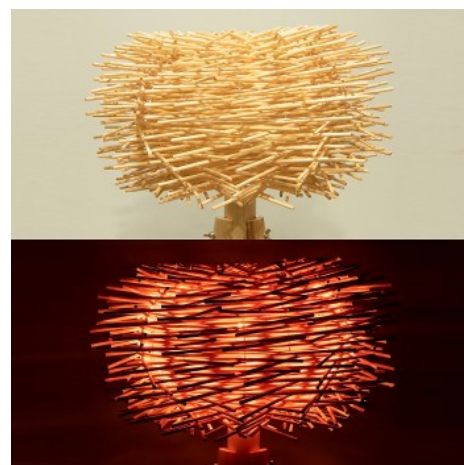

Candeeiro de pé "CACTUS"

Ref. LM155

Moderno candeeiro de piso de madeira com forma de cato. O abajur é fabricado com uma estrutura de hastes de madeira que permitem a passagem de luz indireta, ténue e acolhedora. O candeeiro adapta-se perfeitamente em ambientes vintage e em decorações nórdicas e modernas, dependendo do tipo de lâmpada que usar: se instalar uma lâmpada de filamento LED branco quente, adaptar-se-á a um ambiente vintage rústico, e se usar uma lâmpada neutra ou fria, encaixa perfeitamente em ambientes nórdicos e modernos, combinando com decorações de madeira branca e clara. Possui um casquilho para lâmpada E27 (não incluída). Adequado para interiores.* Lâmpada LED NÃO incluída *1xE27máx. 40W230VØ400x1500mmIP20

Datos del producto

Potência (W)	40
Tensão Nominal (V)	230
Frequência (Hz)	50 - 60
Casquilho	E27
Dimensões (mm) LxIxh	Ø400x1500
Material	Madeira
Uso Exterior	Não
IP	IP20
Intervalo de temperatura	-0°C ~ +30°C
Certificados	CE
Garantia	Garantia legal de 3 anos
Montagem	Superfície