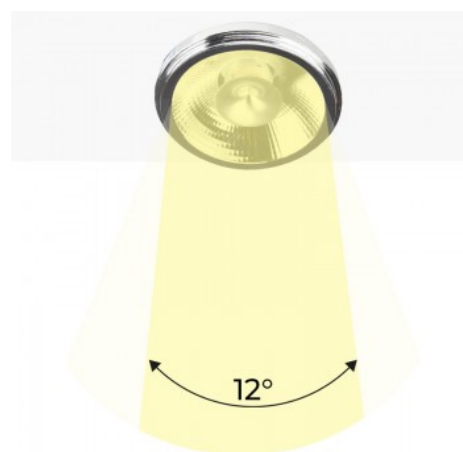

### Lâmpada LED AR111 12W Regulável Ângulo de 12° com Driver Externo

### Dados do produto

Tonalidade	Branco quente
Kelvin (K)	3000
Lúmens (Lm)	1294
Tipo de LED	SMD 2835
Dimável	Sim
Frequência (Hz)	50 - 60
Uso Exterior	Não
IP	IP20
Vida útil (h)	30000
Classe de eficiência energética	A+ (2021)
Certificados	CE, ROHS
Garantia	Garantia legal de 3 anos