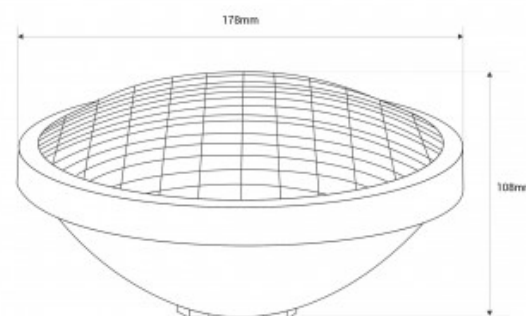

Lâmpada LED submersível para piscina PAR56 12V AC - 24W - IP68

Ref. B2153

Foco LED submersível 24W PAR56 para piscina, disponível nas tonalidades branco quente e branco frio. Possui a maior proteção impermeável do mercado: IP68, garantindo a sua resistência e durabilidade. Com uma qualidade luminosa excelente, estas luzes para piscinas são perfeitas para iluminar e embelezar áreas aquáticas em hotéis, centros desportivos e muito mais. Não perca a oportunidade de transformar os seus espaços aquáticos com estilo e eficácia! Precisa de transformador para funcionar. Adequado para água doce e salgada

Dados do produto

Tonalidade	Branco frio, Branco quente
Kelvin (K)	3000, 6500
Lúmens (Lm)	1800
Tipo de LED	SMD 2835
Dimável	Não
Potência (W)	24
Tensão Nominal (V)	12V AC
Dimensões (mm) LxIxh	Ø178x108
Material	Aço inoxidável
Material difusor	Plástico
Uso Exterior	Sim
IP	IP68
Intervalo de temperatura	-0°C ~ 55°C
Frequência de uso	Normal
Vida útil (h)	25000
Classe de eficiência energética	A+ (2021)
Certificados	CE, ROHS
Garantia	Garantia legal de 3 anos