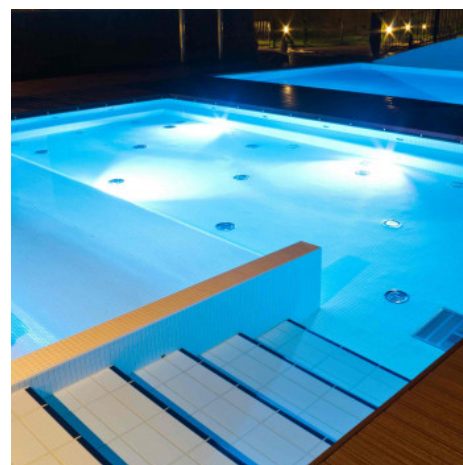

Lâmpada LED submersível para piscina PAR56 12V AC - 24W - IP68

Ref. B2153

Foco LED submersível 24W PAR56 para piscina, disponível nas tonalidades branco quente e branco frio. Possui a maior proteção impermeável do mercado: IP68, garantindo a sua resistência e durabilidade. Com uma qualidade luminosa excelente, estas luzes para piscinas são perfeitas para iluminar e embelezar áreas aquáticas em hotéis, centros desportivos e muito mais. Não perca a oportunidade de transformar os seus espaços aquáticos com estilo e eficácia! Precisa de transformador para funcionar. Adequado para água doce e salgada

Dados do produto

Tonalidade	Branco frio, Branco quente
Kelvin (K)	3000, 6500
Lúmens (Lm)	1800
Tipo de LED	SMD 2835
Dimável	Não
Potência (W)	24
Tensão Nominal (V)	12V AC
Dimensões (mm) LxIxh	Ø178x108
Material	Aço inoxidável
Material difusor	Plástico
Uso Exterior	Sim
IP	IP68
Intervalo de temperatura	-0°C ~ 55°C
Frequência de uso	Normal
Vida útil (h)	25000
Classe de eficiência energética	A+ (2021)
Certificados	CE, ROHS
Garantia	Garantia legal de 3 anos