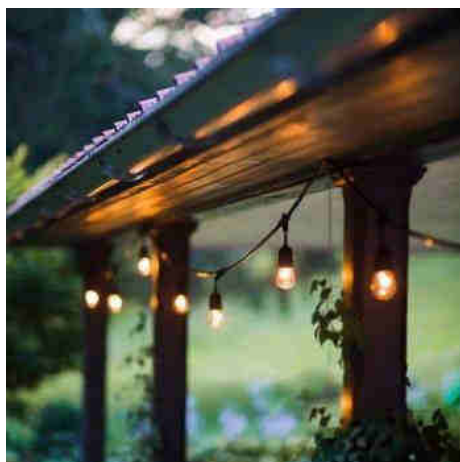

## Grinalda decorativa exterior 10 metros - IP44

### Ref. L1700

Grinalda decorativa para ambientes externos de 10 metros de comprimento com 10 casquilhos E27. A distância entre as lâmpadas é de 1 metro. A grinalda tem grau de proteção IP44, o que a torna adequada para uso externo sem exposição direta à chuva. Inclui conectores nas extremidades que permitem que outras unidades sejam unidas em série e inclui uma ficha europeia. Disponível na cor preta. **\*\*Lâmpadas não incluídas\*\***