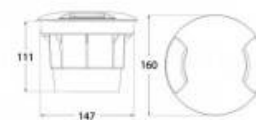

Foco encastrável no piso LED FUMAGALLI CECI 160 2L GX53 10W IP67

Ref. 3F2.000.000.AXD1K

Baliza encastrável no piso da marca FUMAGALLI, fabricada em resina resistente a golpes e as condições climáticas, para exterior. Com formato circular, o foco encastrável de alta resistência é transitável e suporta pesos de até 5000Kg. Dispõe de casquilho para lâmpada LED GX53, substituível. Inclui a lâmpada LED GX53 de 10W em branco natural 4000K. Seu grau de proteção IP67 é apto para instalação em exterior, já que suporta chuva, humidade, poeira e sujidade.** Lâmpada LED GX53 10W incluída **1x GX53 10W 230V4000KØ160x111mmIP67

Datos del producto

Tonalidade	Branco neutro
Kelvin (K)	4000
Lúmens (Lm)	1200
Eficiência (Lm/w)	120
CRI	80-85
Tipo de LED	SMD 2835
Dimável	Não
Potência (W)	10
Tensão Nominal (V)	230
Frequência (Hz)	50 - 60
Fator de potência (cosφ)	0.5
Casquilho	GX53
Orientável	Não
Dimensões (mm) LxIxh	Resina
Material	Resina
Material difusor	Polycarbonato
Uso Exterior	Sim
IP	IP67

Iluminação LED arquitetônica

Intervalo de temperatura	-20°C ~ +40°C
Frequência de uso	Normal
Vida útil (h)	25000
Classe de eficiência energética	A+ (2021)
Certificados	CE, ROHS
Garantia	Garantia legal de 3 anos
Dimensões do corte (mm)	Ø147x111
Montagem	Encastrar