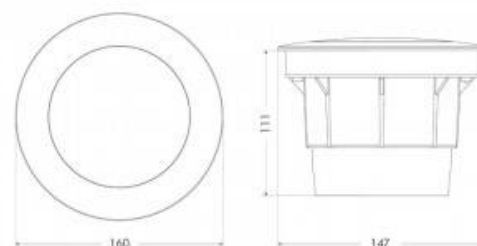

### Datos del producto

Tonalidade	CCT
Kelvin (K)	3000, 4000, 6500
Lúmens (Lm)	1200
Eficiência (Lm/w)	120
CRI	80-85
Tipo de LED	SMD 2835
Dimável	Não
Potência (W)	10
Tensão Nominal (V)	230
Frequência (Hz)	50 - 60
Fator de potência (cosφ)	0.5
Casquilho	GX53
Orientável	Não
Dimensões (mm) LxIxh	Ø160x111
Material	Resina
Material difusor	Polycarbonato
Uso Exterior	Sim
IP	IP67