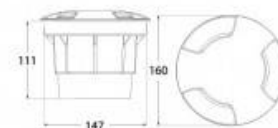

Foco LED de solo encastrável LED FUMAGALLI CECI 160 3L GX53 10W

Ref. 3F3.000.000.AXD1K

Baliza LED encastrado no solo da marca Fumagalli, fabricado em resina resistente a choques e condições meteorológicas extremas. Com formato circular e emissão lateral de luz em 3 vias banhando o solo, o foco embutido de alta resistência e transitável por veículos de até 5000Kg. Inclui um casquilho de lâmpada LED GX53 substituível. O conjunto inclui uma lâmpada LED GX53 10W, em branco neutro 4000K. O grau de proteção IP67 torna o farol embutido CECI 160 um produto adequado para instalação ao ar livre, resiste à chuva, umidade, frio, poeira e sujeira.** Lâmpada LED GX53 10W incluída **1x GX53 10W 230V4000KØ160x111mmIP67

Datos del producto

Tonalidade	Branco neutro
Kelvin (K)	4000
Lúmens (Lm)	1200
Eficiência (Lm/w)	120
CRI	80-85
Tipo de LED	SMD 2835
Dimável	Não
Potência (W)	10
Tensão Nominal (V)	230
Frequência (Hz)	50 - 60
Fator de potência (cosφ)	0.5
Casquilho	GX53
Orientável	Não
Dimensões (mm) LxIxh	Ø160x111
Material	Resina
Material difusor	Polycarbonato
Uso Exterior	Sim
IP	IP67

Iluminação LED arquitetônica

Intervalo de temperatura	-20°C ~ +40°C
Frequência de uso	Normal
Vida útil (h)	25000
Classe de eficiência energética	A+ (2021)
Certificados	CE, ROHS
Garantia	Garantia legal de 3 anos
Dimensões do corte (mm)	Ø147x111
Montagem	Encastrar