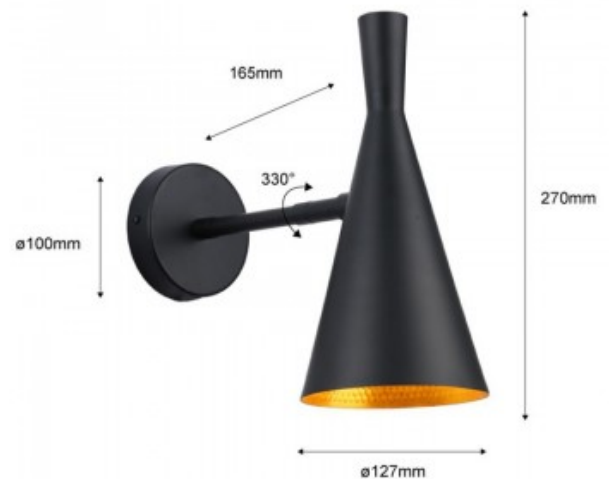

Aplique de parede interior orientável estilo nórdico

Ref. L3033

Aplique de parede com um design moderno, feito de alumínio, disponível em cor branco, preto e dourado. Destaca-se pelo seu design elegante, com um abajur interior dourado que reflete a luz de forma sutil e quente. ** É compatível com uma lâmpada E27 - NÃO incluída.**

Dados do produto

Tensão Nominal (V)	220 - 240 V/AC
Frequência (Hz)	50 - 60
Sensor	Não
Casquilho	E27
Orientável	Sim
Dimensões (mm) LxIxh	270x270
Material	Alumínio
Uso Exterior	Não
Intervalo de temperatura	-20°C ~ +40°C
Frequência de uso	Intensivo
Classe de eficiência energética	A+ (2021)
Certificados	CE, ROHS
Garantia	De acordo com garantia legal: 2 anos
Montagem	Superfície
Potência máxima	40W
Estilo	Minimalista, Nórdico

Variantes do produto

Referência

Atributos

L3033-N

Cor - Preto

L3033-B

Cor - Branco

L3033-DO

Cor - Dourado