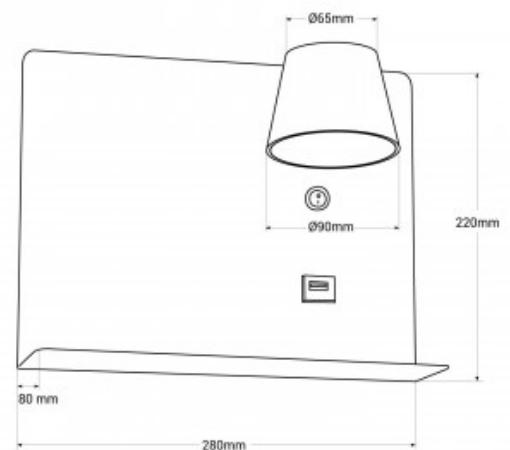

### Applique de parede para leitura com porta USB "BASKOP" - 6W - design horizontal

#### Ref. LN1541

Candeeiro de parede moderno desenvolvido para ser instalado em cabeceiras de cama, equipado com porta USB e prateleira. Apresenta um foco LED integrado de 6W que funciona como candeeiro de leitura, com uma luminosidade de 520 lúmenes. Possui um ângulo de rotação de 350° e uma abertura de feixe luminoso de 120 graus. Emite a luz numa tonalidade quente (2700K) e está disponível nas cores branco, cinzento e preto.

### Dados do produto

Tonalidade	Branco quente
Kelvin (K)	2700
Ângulo de abertura (°)	120
Tensão Nominal (V)	220 - 240 V/AC
Frequência (Hz)	50 - 60
Driver	Interno
Sensor	Não
Orientável	Sim
Dimensões (mm) LxIxh	280 x 220
Material	Alumínio
Material difusor	Polycarbonato
Uso Exterior	Não
IP	IP20
Classe de eficiência energética	A+ (2021)
Certificados	CE, ROHS
Garantia	Garantia legal de 3 anos
Conexão	Ponto de luz