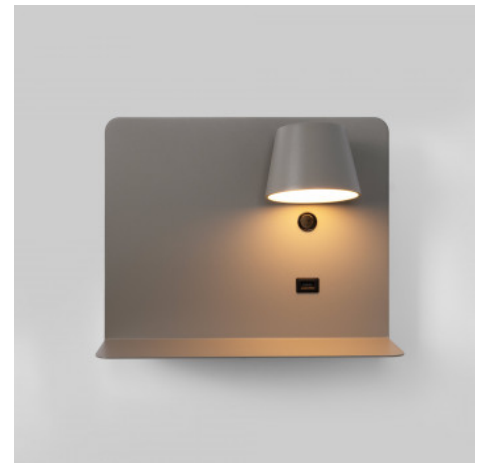

### Applique de parede para leitura com porta USB "BASKOP" - 6W - design horizontal

#### Ref. LN1541

Candeeiro de parede moderno desenvolvido para ser instalado em cabeceiras de cama, equipado com porta USB e prateleira. Apresenta um foco LED integrado de 6W que funciona como candeeiro de leitura, com uma luminosidade de 520 lúmenes. Possui um ângulo de rotação de 350° e uma abertura de feixe luminoso de 120 graus. Emite a luz numa tonalidade quente (2700K) e está disponível nas cores branco, cinzento e preto.

### Dados do produto

Tonalidade	Branco quente
Kelvin (K)	2700
Ângulo de abertura (°)	120
Tensão Nominal (V)	220 - 240 V/AC
Frequência (Hz)	50 - 60
Driver	Interno
Sensor	Não
Orientável	Sim
Dimensões (mm) LxIxh	280 x 220
Material	Alumínio
Material difusor	Polycarbonato
Uso Exterior	Não
IP	IP20
Classe de eficiência energética	A+ (2021)
Certificados	CE, ROHS
Garantia	Garantia legal de 3 anos
Conexão	Ponto de luz

## Variantes do produto

Referência	Atributos	
LN1541-B	Cor - Branco	
LN1541-N	Cor - Preto	
LN1541-G	Cor - Cinza	