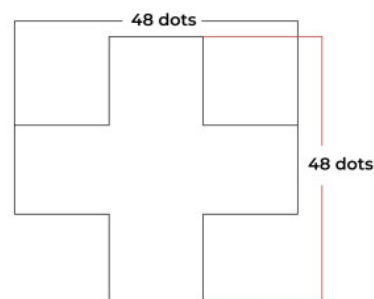

Cruz de farmácia LED unicolor verde programável P16 - Exterior

Ref. DP16

Cruz de farmácia LED de exterior monocromática verde com caixa metálica verde dupla face. Facilmente programável via WiFi. Inclui um módulo padrão para visualizar a data e a hora e um módulo de temperatura e humidade. É compatível com vários cenários e efeitos que permitem uma configuração personalizada. Pode ser instalada nas fachadas de farmácias e parafarmácias. É simples de configurar, perfeita para destacar e promover o seu negócio.

Pixel of Dp16 single color led screen.

Datos del producto

Tonalidade	Verde
Tipo de LED	DPI
Tensão Nominal (V)	230
Frequência (Hz)	50 - 60
Driver	Interno
Sensor	Temperatura, humedat
Dimensões (mm) LxIxh	815x1140mm
Peso (g)	17kg
Material	Metal
Uso Exterior	Sim
IP	IP65
Intervalo de temperatura	-20°C ~ +40°C
Frequência de uso	Intensivo
Vida útil (h)	30000
Classe de eficiência energética	A+ (2021)
Certificados	CE, ROHS
Garantia	Garantia legal de 3 anos
Montagem	Superfície