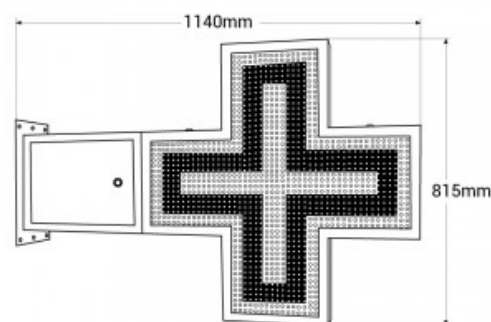

Cruz de farmácia LED unicolor verde programável P16 - Exterior

Ref. DP16

Cruz de farmácia LED de exterior monocromática verde com caixa metálica verde dupla face. Facilmente programável via WiFi. Inclui um módulo padrão para visualizar a data e a hora e um módulo de temperatura e humidade. É compatível com vários cenários e efeitos que permitem uma configuração personalizada. Pode ser instalada nas fachadas de farmácias e parafarmácias. É simples de configurar, perfeita para destacar e promover o seu negócio.

Pixel of Dp16 single color led screen.

Datos del producto

Tonalidade	Verde
Tipo de LED	DPI
Tensão Nominal (V)	230
Frequência (Hz)	50 - 60
Driver	Interno
Sensor	Temperatura, humedat
Dimensões (mm) LxIxh	815x1140mm
Peso (g)	17kg
Material	Metal
Uso Exterior	Sim
IP	IP65
Intervalo de temperatura	-20°C ~ +40°C
Frequência de uso	Intensivo
Vida útil (h)	30000
Classe de eficiência energética	A+ (2021)
Certificados	CE, ROHS
Garantia	Garantia legal de 3 anos
Montagem	Superfície