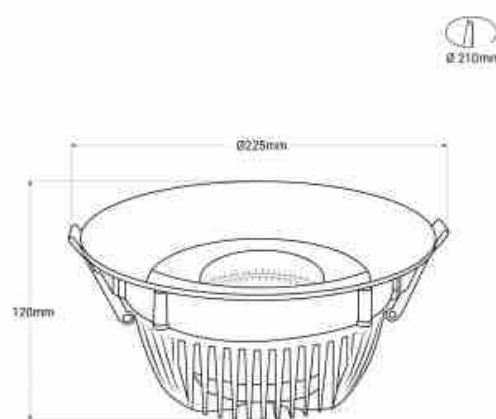

Luminária embutida LED especial para peixarias - 44W - Controlador Philips - Corte Ø2 10 mm

Ref. B1260-1-PYM

Downlight LED de 44W especial para lojas de peixe e marisco, com driver Philips. Possui um chip especial R00VA19 que garante uma iluminação da mais alta qualidade, com um elevado índice de restituição de cor (CRI>80). Emite uma iluminação numa gama do espectro de tonalidade fria que permite realçar a cor do peixe e do marisco, conferindo-lhes um aspeto natural e fresco, favorecendo assim a decisão de compra do cliente. Diâmetro exterior: 225 mm Diâmetro de corte: 210 mm

Datos del producto

Tonalidade	Branco frio
Lúmens (Lm)	2900
CRI	80-85
Dimável	Não
Potência (W)	44
Tensão Nominal (V)	220 - 240 V/AC
Frequência (Hz)	50 - 60
Sensor	Não
Orientável	Não
Material	Alumínio
Material difusor	Plástico
Uso Exterior	Não
IP	IP20
Intervalo de temperatura	-20°C ~ +40°C
Frequência de uso	Intensivo
Vida útil (h)	25000
Classe de eficiência energética	A+ (2021)
Certificados	CE, ROHS