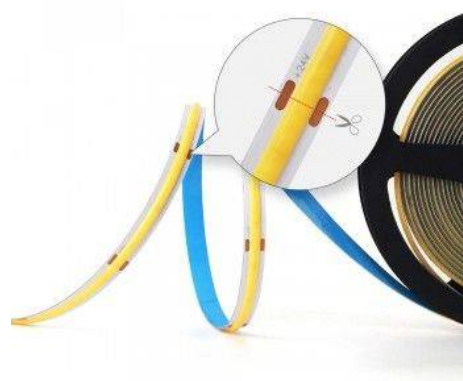

Ref. B1559-5

A Fita LED COB 24V DC destaca-se pela sua iluminação brilhante e uniforme, sem sombras ou pontos de luz visíveis, diferentemente das fitas LED tradicionais. Para além disso, o seu design fino de 8mm e a sua grande flexibilidade permitem uma instalação fácil em qualquer espaço. Permite recortá-la a cada 4cm e tem um CRI>90. Ao incorporar a tecnologia COB apresenta uma elevada eficiência luminosa, com uma densidade de 320 chips/metro. É regulável e está disponível na tonalidade de branco quente (2700K), branco neutro (4000K) e branco frio (6000K).