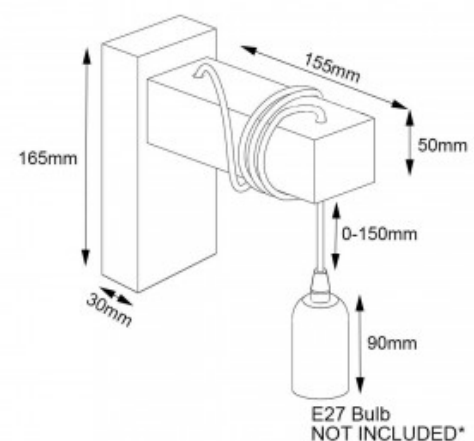

Aplique de parede em madeira "RUDER"

Ref. LM130

Aplique de madeira com um design vintage e minimalista. Aplique concebido com um candeeiro pendente à escolha, em preto ou branco mate. Este candeeiro de parede, com casquilho para lâmpada E27 de metal e cabo de PVC, combina perfeitamente com as cores preto, branco, castanho e cinzento. Oferece um toque rústico à sua casa. O candeeiro de parede em madeira possui um cabo flexível que permite personalizar a altura envolvendo-o na estrutura de madeira, com altura máxima de 15cm. Com soquete E27, a lâmpada não está incluída Recomendamos a combinação de uma lâmpada Edison de filamento LED. Para uso exclusivo em ambientes internos, decore qualquer espaço em restaurantes, bares, lojas ou em cômodos da casa, como quartos ou salas de jantar.

Dados do produto

Frequência (Hz)	50 - 60
Casquilho	E27
Material	Madera
Uso Exterior	Não
IP	IP20
Certificados	CE, ROHS
Garantia	Garantia legal de 3 anos
Estilo	Nórdico

Variantes do produto

Referência

Atributos