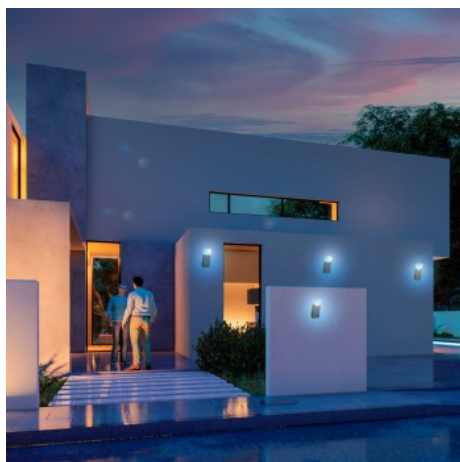

## Aplique exterior SMART WIFI RGBW CURVE WALL - LEDVANCE

### Ref. 0478336

Aplique exterior SMART Wi-Fi RGBW. Aplique de parede exterior com instalação fácil e rápida, com parafusos e tampões de montagem incluídos. Iluminação de jardim inteligente e colorida com função RGBW. Luminária Smart Home perfeita para colocar como iluminação de jardins, iluminação geral exterior, terraços ou varandas. Controlo RGB com mais de 16 milhões de cores reguláveis que oferecem estas luminárias de exterior adaptáveis a qualquer espaço de exterior. Com grau de proteção IP44. Além disso, pode ser controlado por voz através do Assistente do Google ou do Amazon Alexa. Temperatura de cor quente de 3000K, RGBW. Potência de 9W e uma intensidade luminosa de 520 lúmens. Eficácia luminosa de 58lm/W. Ângulo de abertura de 260 graus.