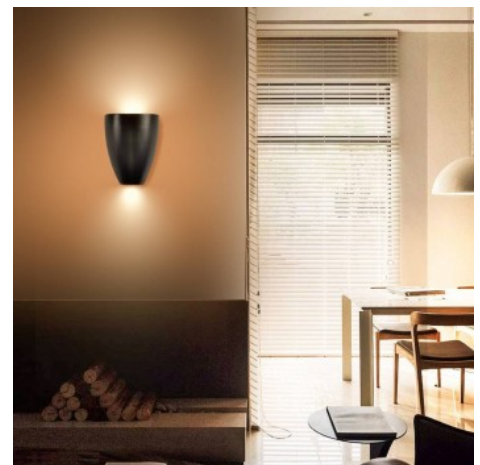

Aplique de parede LED interior "VEINE" 7W COB

Ref. LN1573

Apliques de parede LED em alumínio de alta qualidade com design moderno em preto e branco. Com a iluminação para cima e para baixo, você pode colocar o aplique na posição que você mais gosta. Perfeito para colocar em corredores, salas de jantar, salas de estar, restaurantes, hotéis, bares, cafés, etc. Oferece um estilo elegante em qualquer divisão. Chip COB com potência de 7W e 505 lumens. Crie um ambiente confortável com uma tonalidade quente de 3000°K. Medidas: 135x170mm. Ângulo de abertura de 90 graus.

Dados do produto

Tonalidade	Branco quente
Kelvin (K)	3000
Lúmens (Lm)	505
CRI	85-90
Ângulo de abertura (°)	90
Tipo de LED	COB
Tensão Nominal (V)	220-240V-AC
Frequência (Hz)	50 - 60
Driver	Interno
Dimensões (mm) LxIxh	135X170
Material	Alumínio
Uso Exterior	Não
IP	IP20
Garantia	Garantia legal de 3 anos
Montagem	Superfície
Estilo	Minimalista

Variantes do produto

Referência

Atributos

LN1573-N

Cor - Preto

LN1573-B

Cor - Branco