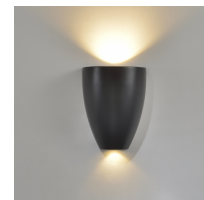

Aplique de parede LED interior "VEINE" 7W COB

Ref. LN1573

Apliques de parede LED em alumínio de alta qualidade com design moderno em preto e branco. Com a iluminação para cima e para baixo, você pode colocar o aplique na posição que você mais gosta. Perfeito para colocar em corredores, salas de jantar, salas de estar, restaurantes, hotéis, bares, cafés, etc. Oferece um estilo elegante em qualquer divisão. Chip COB com potência de 7W e 505 lumens. Crie um ambiente confortável com uma tonalidade quente de 3000°K. Medidas: 135x170mm. Ângulo de abertura de 90 graus.

Dados do produto

Tonalidade	Branco quente
Kelvin (K)	3000
Lúmens (Lm)	505
CRI	85-90
Ângulo de abertura (°)	90
Tipo de LED	COB
Tensão Nominal (V)	220-240V-AC
Frequência (Hz)	50 - 60
Driver	Interno
Dimensões (mm) LxIxh	135X170
Material	Alumínio
Uso Exterior	Não
IP	IP20
Garantia	Garantia legal de 3 anos
Montagem	Superfície
Estilo	Minimalista

Variantes do produto

Referência

Atributos

LN1573-N

Cor - Preto

LN1573-B

Cor - Branco