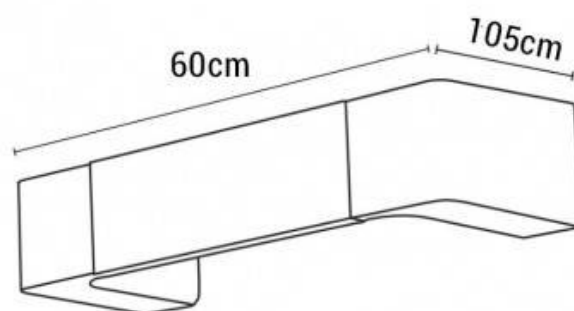

### Ref. LN1576

Aplique de parede moderno com iluminação LED "UP & DOWN" para cima e para baixo. Projetado em alumínio com diferentes acabamentos de alta qualidade. Aplique ideal para colocar em corredores, salas de estar, restaurantes, hotéis, cafés, etc. A luminária de parede "Etso-600" tem 600 mm de comprimento e 105mm de largura. O aplique LED projeta uma luz quente, 3000°K, na direção da parede, criando um efeito confortável. Projetado com o chip SMD2835 com uma potência de 12 W e uma alta intensidade de luz de 934 lumens. Renderização de cores ideal (CRI > 85). Com todos os elementos necessários para uma instalação simples na parede de qualquer interior.

### Dados do produto

Tonalidade	Branco quente
Kelvin (K)	3000
Lúmens (Lm)	934
CRI	85-90
Tipo de LED	SMD 2835
Dimável	Não
Potência (W)	12
Tensão Nominal (V)	220-240V-AC
Frequência (Hz)	50 - 60
Driver	Interno
Sensor	Não
Material	Alumínio
Classe de eficiência energética	A+ (2021)
Certificados	CE, ROHS
Garantia	Garantia legal de 3 anos
Estilo	Minimalista