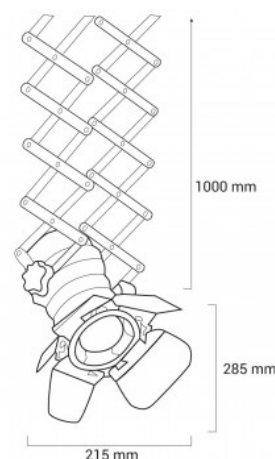

## Foco para carril monofásico orientável e extensível "Cinema" - E27

### Ref. LV231-MON

Candeeiro para carril monofásico com um design original, inspirado nos projetores de cinema tradicionais, com fole extensível até 1 metro. Para além de se estender, tem uma parte superior orientável que pode ser totalmente direcionada para focar o lugar desejado. Perfeito para iluminar e decorar a casa, lojas, estúdios, restaurantes ou bares. \*\*Casquilho E27 - Lâmpada não incluída\*\*

### Datos del producto

Tensão Nominal (V)	220 - 240 V/AC
Frequência (Hz)	50 - 60
Casquilho	E27
Orientável	Sim
Dimensões (mm) LxIxh	215x285x1000
Material	Alumínio
Uso Exterior	Não
IP	IP20
Intervalo de temperatura	-20°C ~ +40°C
Frequência de uso	Normal
Vida útil (h)	25000
Certificados	CE, ROHS
Garantia	Garantia legal de 3 anos
Montagem	Suspensão
Potência máxima	60W
Tipo de Carril	Monofásico
Estilo	Industrial, Vintage