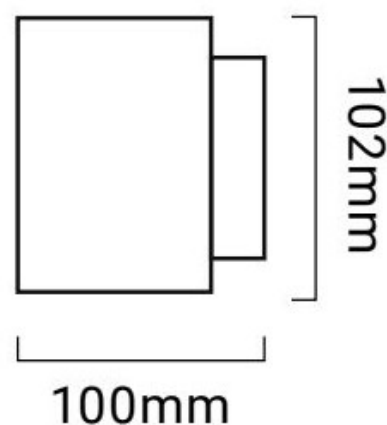

Aplique de parede para interior TUB "UP and Down" G9

Ref. LN1550

Aplique de parede TUB com design moderno, em forma de tubo e de dimensões compactas. Fabricado em alumínio de alta qualidade. Candeeiro de parede com ângulo de iluminação para cima e para baixo. Exclusivamente para uso interno, com grau de proteção IP20. Ideal como iluminação decorativa em corredores, salas de jantar, salas de estar, restaurantes, hotéis, bares, cafés, etc. Dimensões: 80x100x102mm.** Não inclui lâmpada ** G9220-240V/ACG9Potência Máx 40WIP20 80x100x102mm

Dados do produto

Tensão Nominal (V)	220-240V-AC
Casquilho	G9
Dimensões (mm) LxIxh	80x100x102
Material	Alumínio
IP	IP20
Certificados	CE, ROHS
Garantia	Garantia legal de 3 anos
Estilo	Minimalista

Variantes do produto