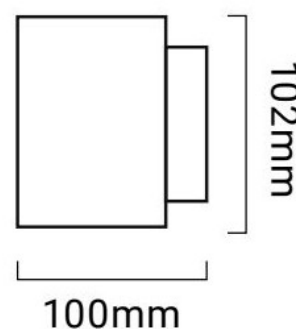

Aplique de parede para interior TUB "UP and Down" G9

Ref. LN1550

Aplique de parede TUB com design moderno, em forma de tubo e de dimensões compactas. Fabricado em alumínio de alta qualidade. Candeeiro de parede com ângulo de iluminação para cima e para baixo. Exclusivamente para uso interno, com grau de proteção IP20. Ideal como iluminação decorativa em corredores, salas de jantar, salas de estar, restaurantes, hotéis, bares, cafés, etc. Dimensões: 80x100x102mm.** Não inclui lâmpada ** G9220-240V/ACG9Potência Máx 40WIP20 80x100x102mm

Dados do produto

Tensão Nominal (V)	220-240V-AC
Casquilho	G9
Dimensões (mm) LxIxh	80x100x102
Material	Alumínio
IP	IP20
Certificados	CE, ROHS
Garantia	Garantia legal de 3 anos
Estilo	Minimalista

Variantes do produto