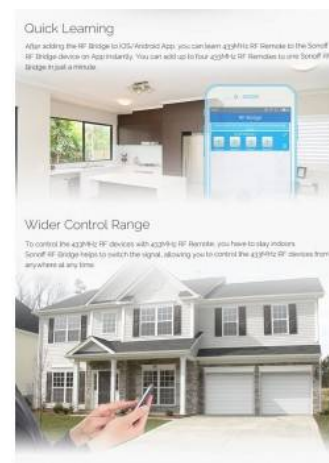

## Sensor de Alarme para portas e janelas | SONOFF DW2-wifi

### Ref. SONOFFDW2-WIFI

O SONOFF DW2-wifi é um sensor SONOFF SMART HOME que detecta a abertura de uma porta ou janela específica e envia um sinal para o seu smartphone através do aplicativo eWeLink. Ao receber o alarme sobre a abertura de uma porta ou janela, você pode ativar qualquer ação que deseja realizar em seu telefone, por exemplo, acender uma luz. Você pode programá-lo para ser feito automaticamente quando uma determinada porta ou janela for aberta ou fechada. Simples instalação do Sensor, basta aplicá-lo na porta ou janela desejada.