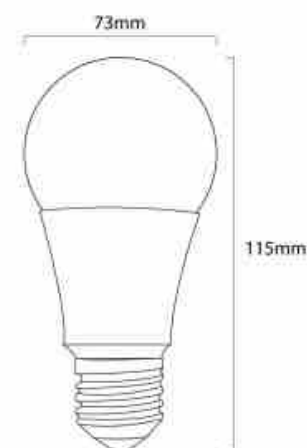

Lâmpada LED E27 CCT SMART + WiFi 14W LEDVANCE

Ref. 0485495

Lâmpadas inteligentes RGBW Smart + WiFi 14W, casquilho A75 E27. As lâmpadas inteligentes LEDVANCE são controladas pelo aplicativo LEDVANCE SMART + (Android 6.0 e superior). Controle de cores RGB e CCT ajustável entre 2700K a 6500K. Longa vida útil. Controle através do assistente do Google ou Amazon Alexa controlável com a voz. Luz instantânea, sem tempo de aquecimento. Substituição de lâmpadas incandescentes padrão de 75W. E27230V2700K-6500KRGBWDimável14WSMART + WIFI115x60x60mm

Datos del producto

Tonalidade	RGB-W
Kelvin (K)	2700-6500
Lúmens (Lm)	1055
CRI	80-85
Dimável	Sim
Equivalência (W)	75
Tensão Nominal (V)	230
Frequência (Hz)	50 - 60
Driver	Interno
Casquilho	E27
Dimensões (mm) LxIxh	115x60x60
Peso (g)	50
Material	Plástico
Material difusor	Plástico
Uso Exterior	Sim, em candeeiros estanques
IP	IP20
Intervalo de temperatura	-20°C ~ +40°C
Vida útil (h)	15000