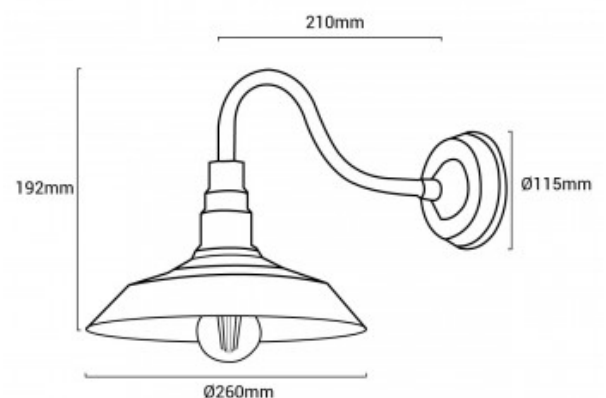

Aplique de parede "ROC" vintage IP20

Ref. L3042

Aplique de parede elegante em alumínio com acabamento em ferrugem, preto e cinza. Com um desenho original, vintage e industrial. Ele oferece um estilo retro-antigo em qualquer sala. Candeeiros ideais para ambientes interno, seja em corredores, salas ou quartos, em casa, lojas e restaurantes. Casquilho E27 * NÃO INCLUI LED LÂMPADA LED *.Potência máxima 60W.Dimensões: 120x250x400mm.

Dados do produto

Frequência (Hz)	50 - 60
Sensor	Não
Casquilho	E27
Orientável	Não
Material	Alumínio
Uso Exterior	Não
IP	IP20
Intervalo de temperatura	-20°C ~ +40°C
Frequência de uso	Normal
Certificados	CE, ROHS
Garantia	Garantia legal de 3 anos
Montagem	Superfície