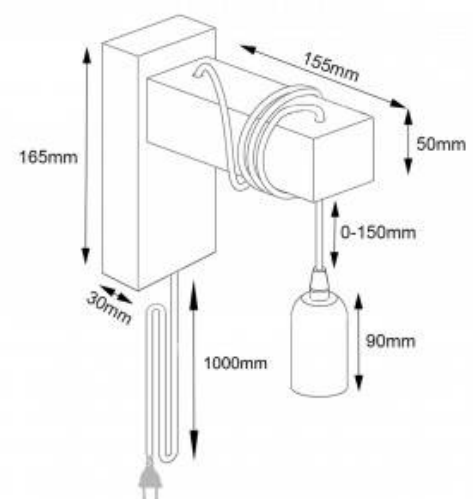

Aplique de parede de madeira com interruptor e ficha "RUDER"

Ref. LM130-EU

Aplique de parede de madeira de design vintage com acabamentos detalhados em preto e branco. Candeeiros de parede concebidos com candeeiro pendente. O candeeiro de parede integra um casquilho e um cabo de alumínio com um interruptor preto / branco. Dê um estilo rústico à sua casa. O candeeiro possui um cabo flexível que permite personalizar a altura enrolando-o na estrutura de madeira. Casquilho E27 (lâmpada não incluída), é recomendável instalar uma lâmpada de filamento LED Edison. Ideal para decorar qualquer espaço em lojas, restaurantes, bares ou em cômodos da casa como quartos ou salas de jantar. Exclusivo para interior.

Dados do produto

Tensão Nominal (V)	220-240V/AC
Frequência (Hz)	50 - 60
Casquilho	E27
Dimensões (mm) LxIxh	180x215
Material	Madeira, Aço
Uso Exterior	Não
IP	IP20
Certificados	CE, ROHS
Garantia	Garantia legal de 3 anos
Estilo	Nórdico, Industrial, Vintage