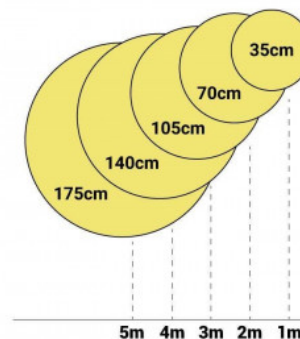

## Projektor LED GOBO 30W rotativo - Ótica 20° - Interior - IP40

### Ref. BLP30I-R

Projektor LED GOBO rotativo de 30W para projeção interior de logótipos, imagens e emblemas. Os projectores de logótipos também são conhecidos como GOBO projector ou GOBO LED. Projecta imagens fixas e rotativas em alta definição. Utilização em interiores (IP40). Ótica de 20° com focagem ajustável manualmente. Inclui um telecomando (pilha A23-12V não incluída) para ligar/desligar, projeção fixa ou rotativa. Tem um alcance de 7-20 metros na escuridão e de 4-6 metros à luz do dia, com uma intensidade luminosa de 3200 lúmenes. Barcelona LED oferece um serviço de gravação a laser do logótipo no vidro espelhado. A compra do projetor inclui a gravação gratuita de um primeiro logótipo até 4 cores (prazo de entrega previsto: 10-15 dias).

### Datos del producto

Tonalidade	Branco frio
Kelvin (K)	6000
Lúmens (Lm)	3200
CRI	80-85
UGR	Não
Tipo de LED	COB
Dimável	Não
Potência (W)	30
Tensão Nominal (V)	220 - 240 V/AC
Frequência (Hz)	50 - 60
Driver	Interno
Orientável	Sim
Dimensões (mm) LxIxh	275x120x80
Material	Metal
Material difusor	Cristal
Uso Exterior	Sim
IP	IP20
Intervalo de temperatura	-18°C ~ +55°C