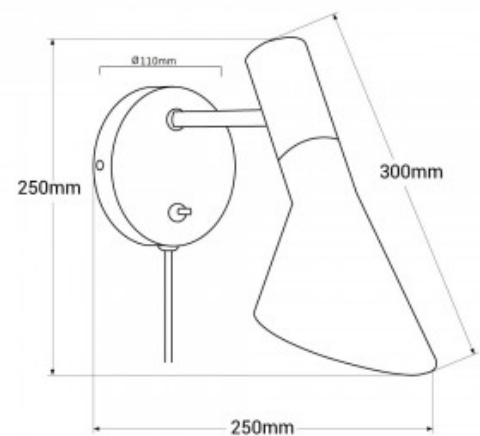

## Aplique de parede design com cabo e ficha "Marlene"

### Ref. L3037

Aplique de parede de design contemporâneo e elegante com cabo e ficha, fabricado em alumínio com acabamentos de alta qualidade. Com linhas simples e geométricas, tem um suporte fino e um abajur orientável que direciona a luz com precisão, proporcionando uma iluminação ambiente suave e focada. Disponível nas cores branco, preto e cinza. **\*\*É compatível com uma lâmpada E27 - Não incluída\*\***

### Dados do produto

Tensão Nominal (V)	220 - 240 V/AC
Frequência (Hz)	50 - 60
Casquilho	E27
Orientável	Sim
Dimensões (mm) LxIxh	130x300x250
Uso Exterior	Não
IP	IP20
Intervalo de temperatura	-20°C ~ +40°C
Certificados	CE, ROHS
Garantia	Garantia legal de 3 anos
Montagem	Superfície
Potência máxima	40
Conexão	Ficha