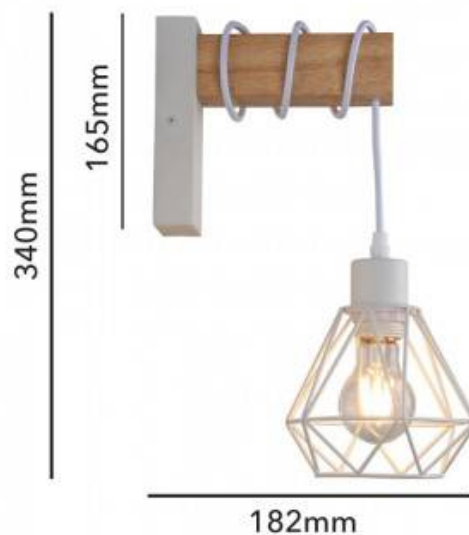

## Aplique de parede de madeira jaula metal "RODEN"

### Ref. LM133

Aplique de parede vintage industrial que mistura materiais como a barra de madeira maciça, o alumínio da base e o metal do arame da jaula, que oferecem a este candeeiro um estilo vintage original, industrial. Quando a lâmpada é acesa, a luz é emitida através da tela de arame com um fascinante jogo de luz e sombra. Exclusivo para interior, com grau de proteção IP20. O candeeiro de parede possui um cabo flexível que permite personalizar a altura enrolando-o na estrutura de madeira, até ao máximo de 15cm de altura. Integra um casquilho E27, a lâmpada LED não está incluída. Para uso exclusivo em ambientes internos, decore qualquer espaço em restaurantes, bares, lojas ou em cômodos da casa, como sala de estar, quarto, sala de jantar, cozinha ou corredor.

### Dados do produto

Frequência (Hz)	50 - 60
Casquilho	E27
Orientável	Não
Uso Exterior	Não
IP	IP20
Frequência de uso	Normal
Certificados	CE, ROHS
Garantia	Garantia legal de 3 anos
Montagem	Superfície
Estilo	Nórdico