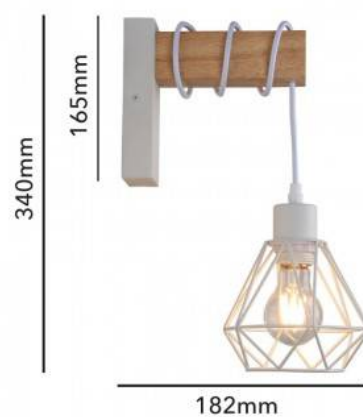

## Aplique de parede de madeira jaula metal "RODEN"

### Ref. LM133

Aplique de parede vintage industrial que mistura materiais como a barra de madeira maciça, o alumínio da base e o metal do arame da jaula, que oferecem a este candeeiro um estilo vintage original, industrial. Quando a lâmpada é acesa, a luz é emitida através da tela de arame com um fascinante jogo de luz e sombra. Exclusivo para interior, com grau de proteção IP20. O candeeiro de parede possui um cabo flexível que permite personalizar a altura enrolando-o na estrutura de madeira, até ao máximo de 15cm de altura. Integra um casquilho E27, a lâmpada LED não está incluída. Para uso exclusivo em ambientes internos, decore qualquer espaço em restaurantes, bares, lojas ou em cômodos da casa, como sala de estar, quarto, sala de jantar, cozinha ou corredor.

### Dados do produto

Frequência (Hz)	50 - 60
Casquilho	E27
Orientável	Não
Uso Exterior	Não
IP	IP20
Frequência de uso	Normal
Certificados	CE, ROHS
Garantia	Garantia legal de 3 anos
Montagem	Superfície
Estilo	Nórdico