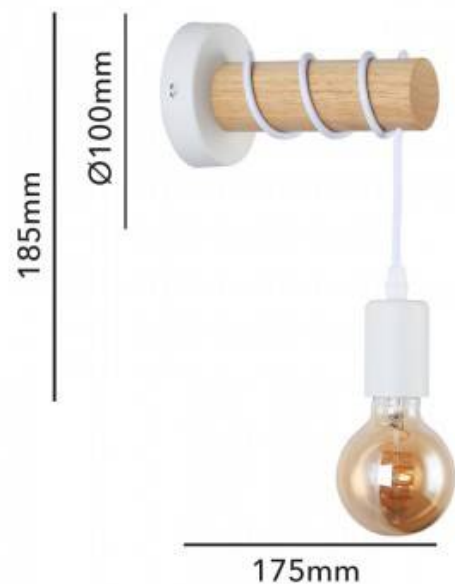

Aplique de parede de madeira rústico "MILA"

Ref. LM135

Aplique de parede com design rústico e vintage que combinam madeira sólida leve com uma base de alumínio resistente que cria uma aparência robusta, atraente e elegante. Candeeiro de parede exclusivo para interior, com grau de proteção IP20. Com um design geométrico e um estilo retro minimalista perfeito para qualquer casa ou empresa. Muito utilizado na decoração de corredores, quartos, escadas, salas, restaurantes, salas de estudos, cafés, hotéis, etc. O aplique possui um cabo flexível que permite personalizar a altura enrolando-o na estrutura cilíndrica de madeira, com altura máxima de 15cm. Integra um casquilho E27, a lâmpada não está incluída. Recomendamos colocar lâmpadas LED de filamento ou Edison para completar o estilo retro da lâmpada.

Dados do produto

Tensão Nominal (V)	220-240-V-AC
Frequência (Hz)	50 - 60
Casquilho	E27
Orientável	Não
Dimensões (mm) LxIxh	175xØ100x185
Uso Exterior	Não
IP	IP20
Frequência de uso	Normal
Certificados	CE, ROHS
Garantia	Garantia legal de 3 anos
Montagem	Superfície
Estilo	Nórdico

Variantes do produto

Referência

Atributos

LM135-N

Cor - Preto

LM135-B

Cor - Branco